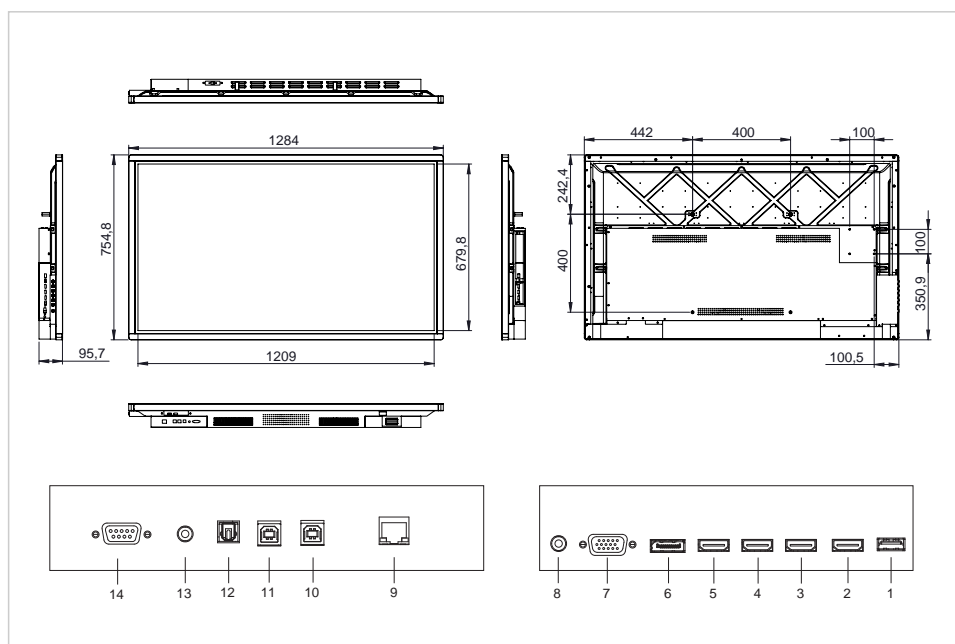

1. 1 USB 2.0
2. 2 HDMI out
3. 3 HDMI 1
4. 4 HDMI 2
5. 5 HDMI 3 (ARC)
6. 6 DisplayPort
7. 7 VGA (PC)
8. 8 PC audio in
9. 9 LAN
10. 10 Touch USB 2
11. 11 Touch USB 1
12. 12 SPDIF
13. 13 Audio out
14. 14 RS232

Specificaties

Kleur	Zwart
Artikel afmetingen	1284 x 755 x 96 (mm)
Afmeting lijst	27 mm
Kijkhoek	H: 178 ° / V: 178 °°
Maat diagonaal	55"
Helderheid	350 cd/m²
Contrastverhouding	1200:1
Responstijd	9 ms
Ondersteunde kleuren	1073,3M
Schermresolutie / beeldfrequentie	3840 x 2160 / 60 Hz
Invoerresolutie / beeldfrequentie	3840 x 2160 / 60 Hz
OPS-slot	Ja
Zonder ventilator	Ja
Displaybesturing	Touch OSD, Toetsenbord, RS-232C, IR afstandsbediening
Automatische helderheidsinstelling	Ja
Speaker	2x10W
Stroomverbruik / stand-by	125 / 0.5 (Watt)
Duurzaamheid / levensduur	16/7 / 30.000 hours
Input connectors	Display port 1.2,HDMI 2.0 (3x),VGA + audio in
Output connectors	HDMI 2.0,Audio-out,SPDIF audio-out
Touch-technologie	High Precision Advanced Infra-rood touch technologie
Touch-bediening	Vinger, Handschoen, Stylus
Aantal touch-punten	32
Driver	Win: plug-and-play (optioneel stuurprogramma) / Mac: Stuurprogramma
Ondersteunde besturingssystemen	Android,Linux,Mac OSX,Windows 10,Windows 7
Inhoud van de verpakking	e-Screen,Afstandsbediening,Installatiegids,Voeding skabel,HDMI-kabel,USB-kabel,VGA-kabel,Ergonomische stylus,USB stick
Garantie op product	5 jaren